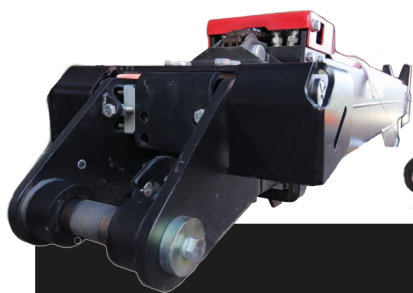

KRANDELAR

| Artikelnummer | Benämning | Pris (SEK) |
|---------------|---------------------------------|------------|
| | Vridhus komplett | |
| MS94411089 | Vridhus komplett 210v, Mesera | 130000 |
| MSF51F | Vridhus komplett 2200mm, Mesera | 70000 |
| MSF71F | Vridhus komplett 1840mm, Mesera | 80000 |
| | Bom | |
| MSF034436 | Kranbom F51 inkl rör, Mesera | 38000 |
| MSF036650 | Kranbom F71 inkl rör, Mesera | 43000 |
| | Cylinder | |
| MSF042836 | Vippcylinder F51FT87/96 | 16000 |
| MSF044522 | Vippcylinder F111, CF8 | 17000 |
| MSF049376 | Utskjutscylinder F71FT100 | 14000 |
| MSF049388 | Utskjutscylinder F71FT85 | 13000 |
| MSF049631 | Lyftcylinder F71Ft100/100l | 16500 |
| MSF049634 | Vippcylinder F71FT100/100l | 17000 |
| MSF049641 | Lyftcylinder F51FT87/96 | 15000 |
| MSF049651 | Utskjutscylinder F51FT96 | 13000 |
| MSF049677 | Utskjutscylinder F51FT87 | 10000 |
| MSF604729 | Lyftcylinder F111, CF8 | 19000 |
| MSF610937 | Cylinderrör 210V 220 | 3700 |
| | Utskjut | |
| MSF049376 | Utskjutscylinder F71FT100 | 14000 |
| MSF049388 | Utskjutscylinder F71FT85 | 13000 |
| MSF049651 | Utskjutscylinder F51FT96 | 13000 |
| MSF049677 | Utskjutscylinder F51FT87 | 10000 |