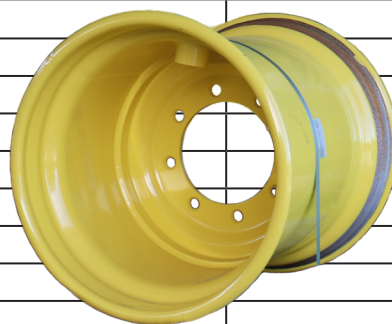

PRICE LIST

We offer rims and tubes for most dimensions from our stock. Call us for details or place your order with our sales team on +46-571-21000 or e-mail info@koppommaskin.com.

RIMS & TUBES

Article No.	Product	Price (SEK)
FLG107022	Rim JD 1070 24x22,5	7400
FLG107026	Rim JD 1070 24x26,5	8400
FLG121510	Rim JD 1210/1510E 24x26,5	8400
FLG1270	Rim TJ/JD 1270 24x26,5	8400
FLG1470	Rim TJ/JD 1470 24x26,5	8400
FLG22	Rim 24x22,5	7400
FLG24	Rim 24x24,5	8300
FLG26	Rim 24x26,5	8400
FLG840TX	Rim Valmet 840TX 24x24,5	8300
FLG86013	Rim Valmet 860.1-3 24x26,5	8400
FLG8604	Rim Valmet 840/860.4 24x26,5	8400
FLG89013	Rim Valmet 890.1-3 24x26,5	8400
FLG91113	Rim Valmet 911.1-3 24x26,5	8400
001	Tube 600/50x22,5	1190
002	Tube 700/45x22,5	1290
003	Tube 500/60x22,5	990
004	Tube 600/55x26,5	1290
005	Tube 700/50x26,5	1490
006	Tube 750/55x26,5	1890
007	Tube 600/60x30,5	1590
008	Tube 700/50x30,5	1890
009	Tube 600/65x34	1590
010	Tube 700/55x34	1890
011	Tube 23,1x34	1890
012	Tube 650/65x26,5	1890