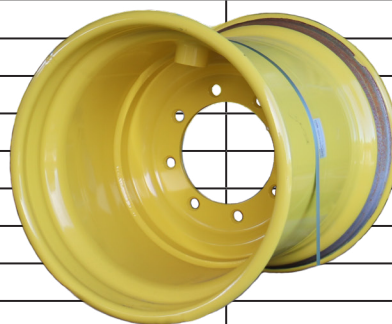

PRISLISTA

Vi har fälg och slang på lager för de flesta dimensioner. Ring för att veta mer om utbudet. Lägg din beställning hos våra säljare på 0571-21000 eller maila info@koppommaskin.com.

FÄLG & SLANG

Artikelnummer	Benämning	Pris (SEK)
FLG107022	Fälg JD 1070 24x22,5	7400
FLG107026	Fälg JD 1070 24x26,5	8400
FLG121510	Fälg JD 1210/1510E 24x26,5	8400
FLG1270	Fälg TJ/JD 1270 24x26,5	8400
FLG1470	Fälg TJ/JD 1470 24x26,5	8400
FLG22	Fälg 24x22,5	7400
FLG24	Fälg 24x24,5	8300
FLG26	Fälg 24x26,5	8400
FLG840TX	Fälg Valmet 840TX 24x24,5	8300
FLG86013	Fälg Valmet 860.1-3 24x26,5	8400
FLG8604	Fälg Valmet 840/860.4 24x26,5	8400
FLG89013	Fälg Valmet 890.1-3 24x26,5	8400
FLG91113	Fälg Valmet 911.1-3 24x26,5	8400
001	Innerslang 600/50x22,5	1190
002	Innerslang 700/45x22,5	1290
003	Innerslang 500/60x22,5	990
004	Innerslang 600/55x26,5	1290
005	Innerslang 700/50x26,5	1490
006	Innerslang 750/55x26,5	1890
007	Innerslang 600/60x30,5	1590
008	Innerslang 700/50x30,5	1890
009	Innerslang 600/65x34	1590
010	Innerslang 700/55x34	1890
011	Innerslang 23,1x34	1890
012	Innerslang 650/65x26,5	1890